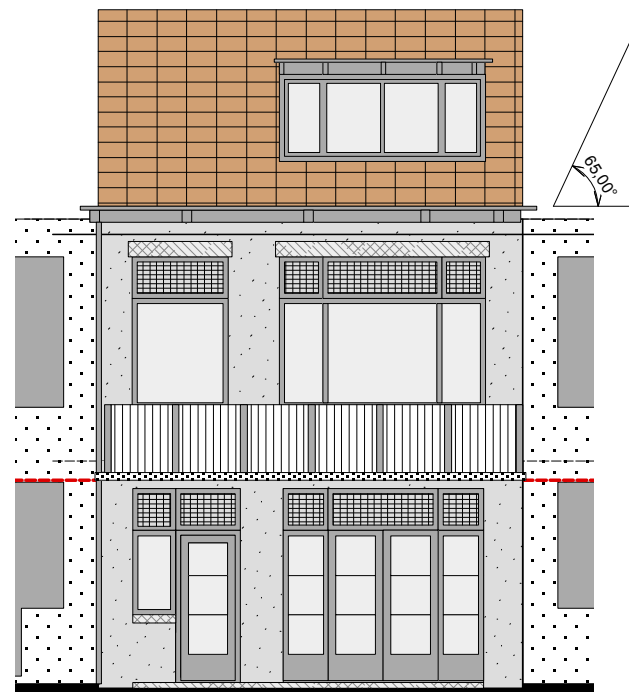

SRAATGEVEL

TUINGEVEL

GEVELS NIEUW
Bestaande situatie Oranje Nassaulaan 52, 2051HR, Overveen
Schaal 1:100 - A4